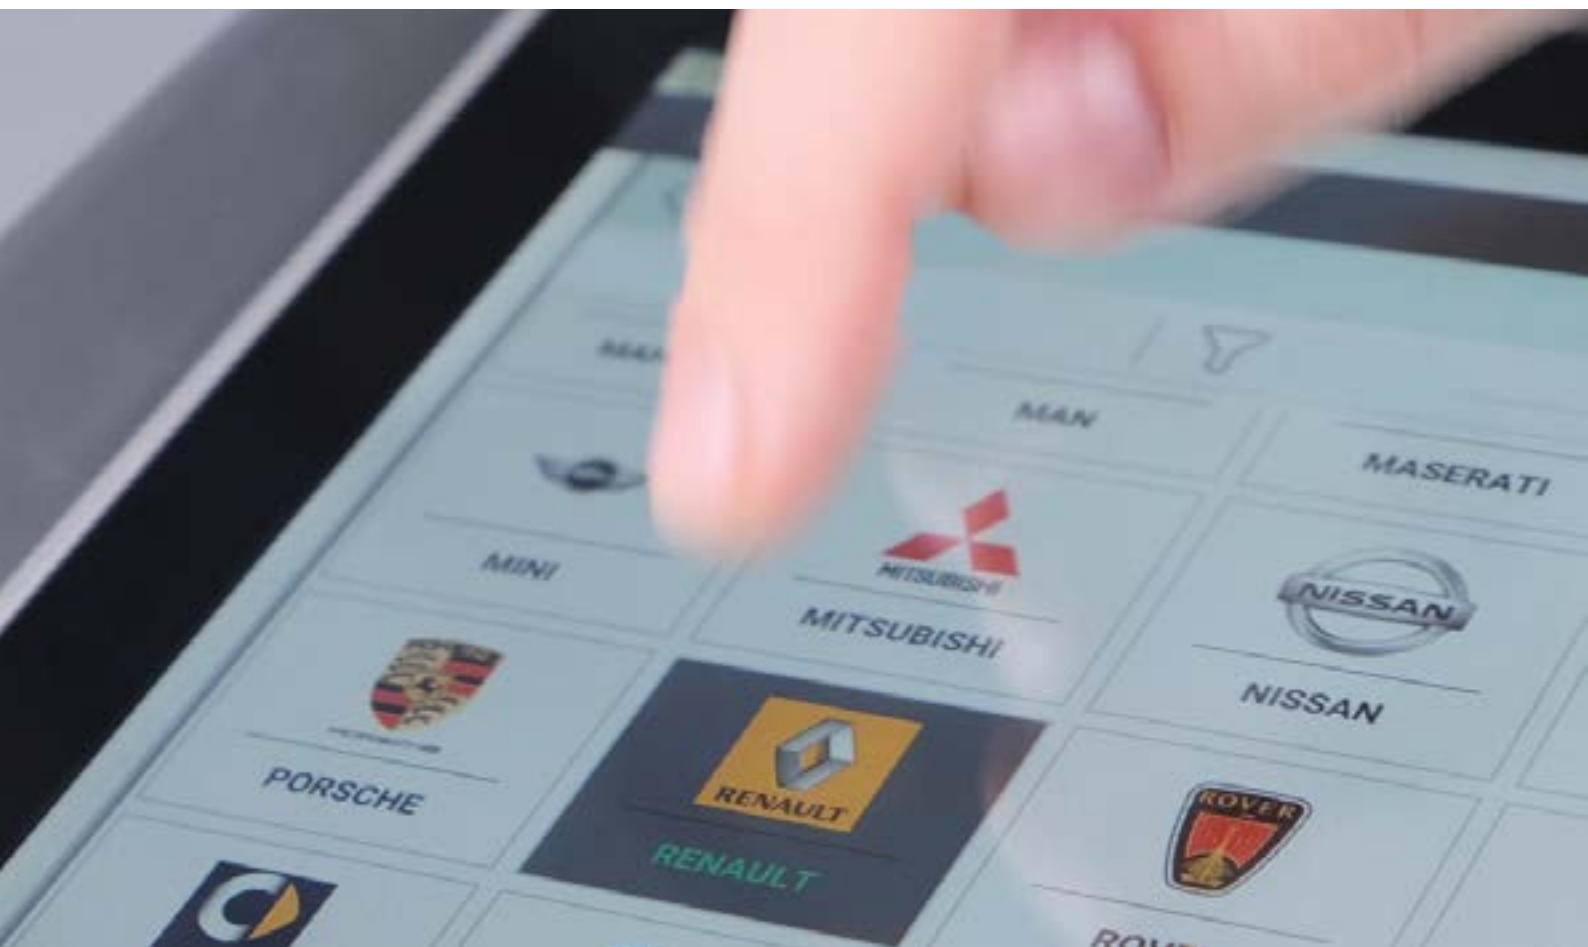

TRANSPORTER T6.1 [2020] (SG)

T-ROC [2017] (A1-D1)

(*) Sblocco Cyber Security manuale

(**) Cyber Security di 2° Livello

(***) Sblocco Cyber Security integrato

E-SCAN | Novità

FIAT - DOBLO` [2022] (360-510-511)