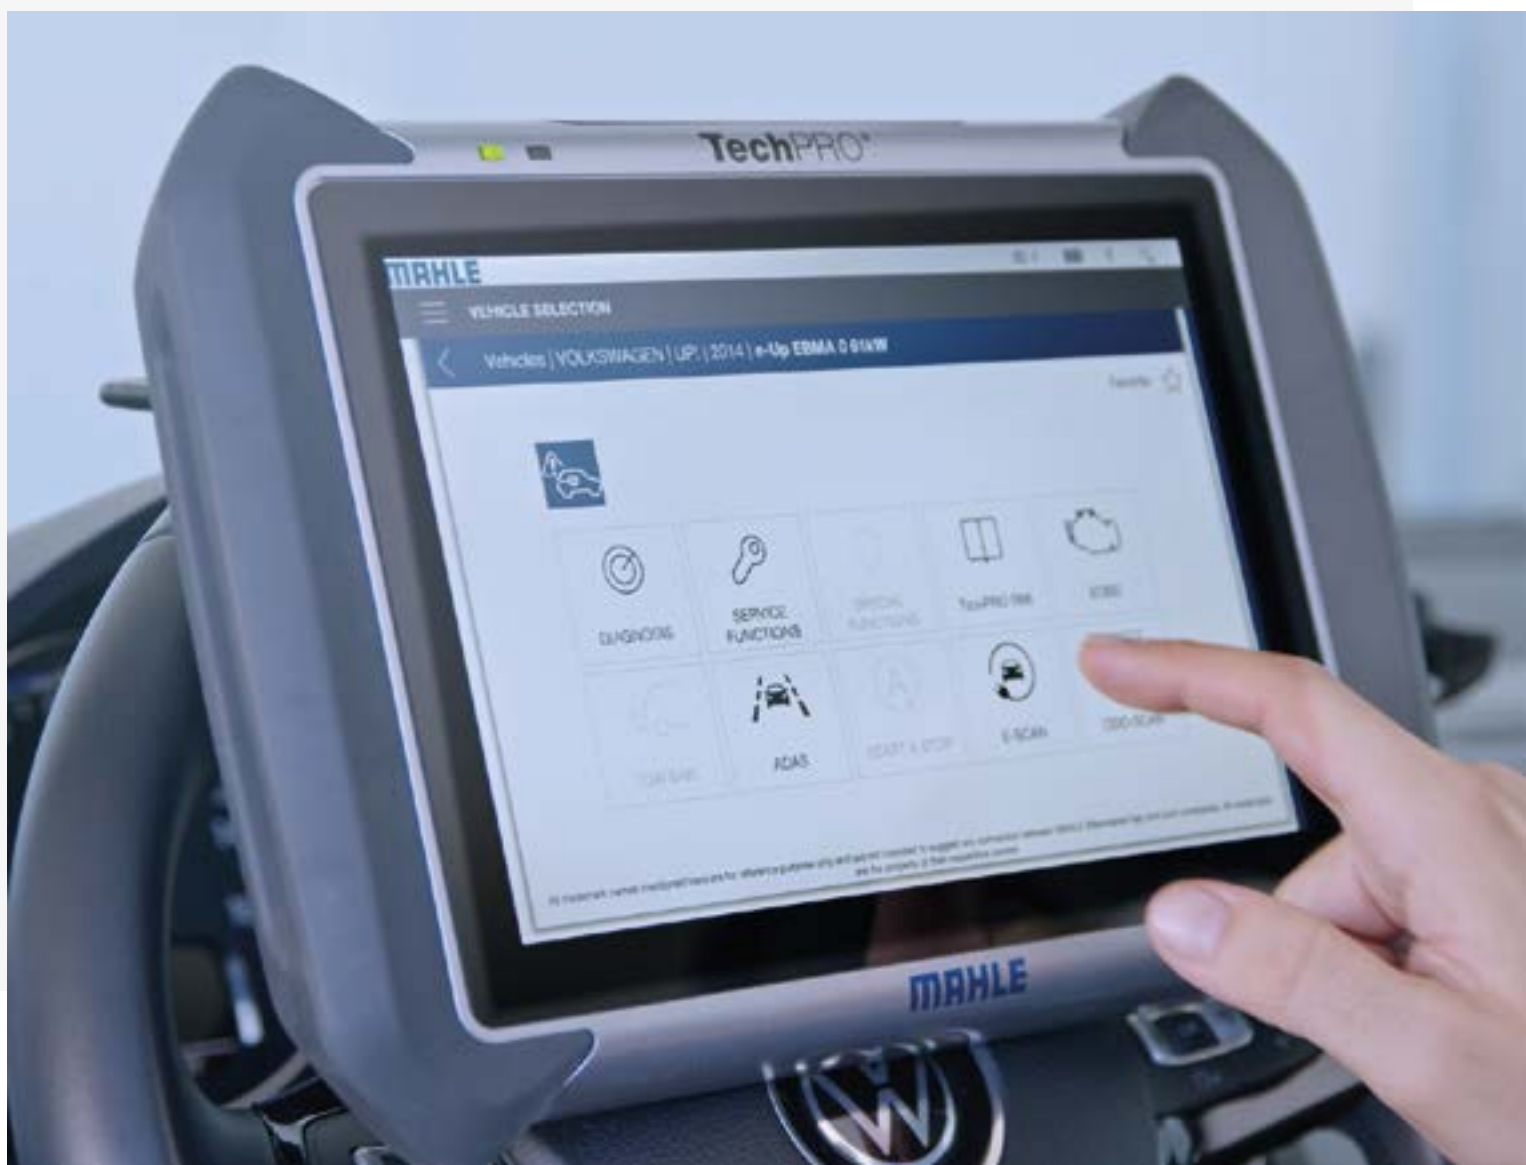

E-SCAN | Novità

FIAT - DOBLO` [2022] (360-510-511)

SoC COMPLESSIVO

PORSCHE - TAYCAN [2019] (Y1A)

TEMPERATURE A SETTORE

TENSIONE CELLE / BLOCCHI

TENSIONE COMPLESSIVA

SMART - FORTWO [2007-2014] (451)

SoC COMPLESSIVO

TEMPERATURA COMPLESSIVA

TENSIONE CELLE / BLOCCHI

TENSIONE MEDIA CELLE/BLOCCHI

TENSIONE MIN/MAX